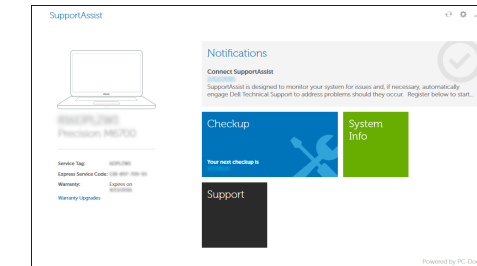

Check and update your computer

Tjek og opdater din computer

Tarkista ja päivitä tietokoneesi

Kontroller og oppdater datamaskinen

Kontrollera och uppdatera din dator