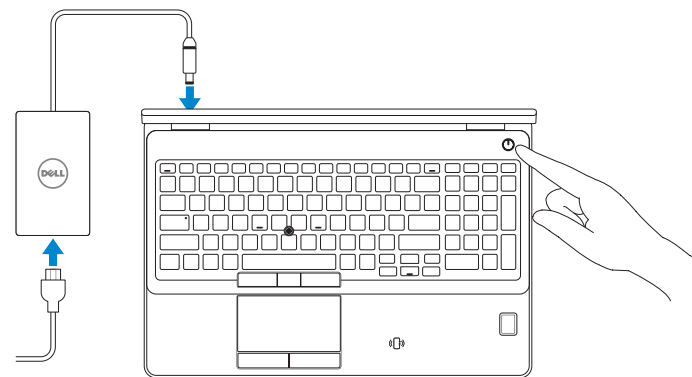

Latitude 15 5000 Series

E5570

Quick Start Guide

Hurtig startguide

Pikaopas

Hurtigstart

Snabbstartguide

1 Connect the power adapter and press the power button

Tilslut strømadapteren og tryk på tænd/sluk-knappen

Kytke verkkolaite ja paina virtapainiketta

Slik kobler du til strømadapteren og trykker på strømknappen

Anslut strömadaptern och tryck på strömbrytaren